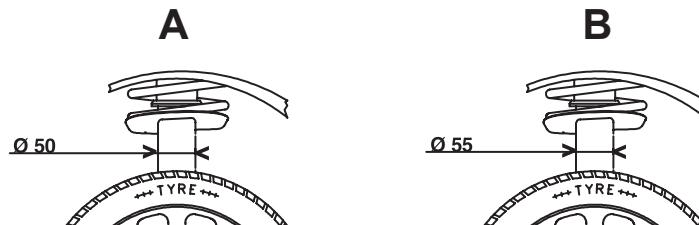

MONROE		OESPECTRUM	REFLEX	ORIGINAL	i	C	OESPECTRUM	REFLEX	ORIGINAL	i	C		
			ADVENTURE				LEVELING						
1.6 TDi (+) HD	09→ 12	<u>742250SP</u>⁰	E7052		!64 Ø 50mm (A) MK345 MK194 !79 PK163	⏏			23987	MK203 PK078	OIL		
		<u>742245SP</u>⁰	E7057									!64 Ø 55mm (B) MK345 MK194 !79 PK163	⏏

!64

JETTA

1.4 TSi, 1.6, 1.6 FSi, 2.0 FSi, 2.0 TFSi, 1.9 TDi, 2.0 TDi (+) ND	8.05→ 2.11	<u>742244SP</u>⁰	E7029	G16496	!64 Ø 50mm (A) MK345 MK194 !79 PK163	⏏	E1341	G2101	!78 MK203 MK386 PK078 PK353	OIL		
		<u>742242SP</u>⁰	E7031	16498							!64 Ø 55mm (B) MK345 MK194 !79 PK163	⏏
1.4 TSi, 1.6, 1.6 FSi, 2.0 FSi, 2.0 TFSi, 1.9 TDi, 2.0 TDi (+) SP	8.05→ 2.11	<u>742244SP</u>⁰	E7029		!64 Ø 50mm (A) MK345 MK194 !79 PK163	⏏	E1341		MK203 PK078	OIL		
		<u>742245SP</u>⁰	E7057								!64 Ø 55mm (B) MK345 MK194 !79 PK163	⏏
1.4 TSi, 1.6, 1.6 FSi, 2.0 FSi, 2.0 TFSi, 1.9 TDi, 2.0 TDi (+) HD	8.05→ 2.11	<u>742250SP</u>	E7052		!64 Ø 50mm (A) MK345 MK194 !79 PK163	⏏		23987	MK203 PK078	OIL		
		<u>742245SP</u>⁰	E7057								!64 Ø 55mm (B) MK345 MK194 !79 PK163	⏏

PASSAT 10.96→

1.6, 1.8, 2.0, 2.3 V 5, 2.8 V 6, 10.96→ 9.99 1.9 TDi (+) ND → ch.no. 3B-YE121 221 (-) Syncro / 4-Motion		<u>376028SP</u>⁰	E2034	26654	MK190 PK088	⏏	E5087	45007	MK187 PK101	OIL
2.5 V 6 TDi (+) ND → ch.no. 3B-YE121 221 (-) Syncro / 4-Motion	8.97→ 9.99	<u>376028SP</u>⁰	E2034	26654	MK190 PK088	⏏	E5087	45007	MK187 PK101	OIL
(+) SP → ch.no. 3B-YE121 221 (-) Syncro / 4-Motion	10.96→ 9.99	<u>376028SP</u>⁰	E2034	26654	MK190 PK088	⏏	E5079	45008	MK187 PK101	OIL
(+) HD → ch.no. 3B-YE121 221 (-) Syncro / 4-Motion	10.96→ 9.99			26655	MK190 PK088	⏏	<u>376026SP</u>⁰	E1234	MK187 PK101	OIL