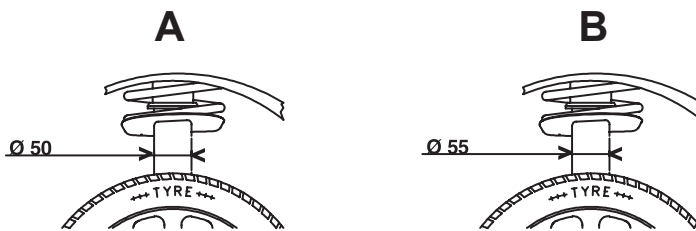

MONROE	OESPECTRUM	REFLEX	ORIGINAL			OESPECTRUM	REFLEX	ORIGINAL		
		ADVENTURE					ADVENTURE	LEVELING		

OCTAVIA (1Z5)

2.04 → 12 (=) (4 x 2) (=) (4 x 4) (+) ND	<u>742244SP⁰</u>	E7029	G16496	MK345 164 Ø 50mm (A) MK194 PK163		23993	178 MK203 MK386 PK137 PK353	
	<u>742242SP⁰</u>	E7031	16498	MK345 164 Ø 55mm (B) MK194 PK163				
2.04 → 12 (=) (4 x 2) (=) (4 x 4) (+) SP	<u>742245SP⁰</u>	E7056		MK345 164 Ø 50mm (A) MK194 PK163		23993	178 MK203 MK386 PK137 PK353	
	<u>742246SP⁰</u>	E7057		MK345 164 Ø 55mm (B) MK194 PK163				
2.04 → 12 (=) (4 x 2) (=) (4 x 4) (+) HD	<u>742243SP⁰</u>	E7028	G16495	MK345 164 Ø 50mm (A) MK194 PK163		23987	178 MK203 MK386 PK137 PK353	
	<u>742245SP⁰</u>	E7057		MK345 164 Ø 55mm (B) MK194 PK163				
2.0 RS 1.06 → 12	<u>742245SP⁰</u>	E7057		MK345 164 Ø 55mm (B) MK194 PK163		23987	178 MK203 MK386 PK137 PK353	

164

RAPID, RAPID SPACEBACK

1.2 TSi, 1.2 MPI, 1.2 LPG, 1.4 Tsi, 1.6 MPI, 1.6 SRE, 1.4 TDi, 1.6 Tdi 07.12 →	<u>742036SP⁰</u>	E7091	G8109	MK344 MK077 PK076 179		G1239⁰	MK118 PK078	

ROOMSTER

1.2, 1.4, 1.6 06 →	<u>742052SP⁰</u>	E4997		MK345 MK156 179 PK012		<u>376229SP⁰</u>	E1212	MK118	
1.4 TDi, 1.9 TDi 06 →	<u>742042SP⁰</u>	E4998		MK345 MK156 179 PK012		<u>376229SP⁰</u>	E1212	MK118	

SUPERB (3U4)

2.0, 1.8 T, 2.8 V 6, 1.9 TDi, 2.5 TDi (-) HD 01 → 3.08	<u>376054SP⁰</u>	E2048	26663	MK190 PK088		E5087	45007	MK187 PK101	
2.0, 1.8 T, 2.8 V 6, 1.9 TDi, 2.5 TDi (+) HD 01 → 3.08	<u>376044SP⁰</u>	E2049		MK190 PK088		<u>376026SP⁰</u>	E1234	MK187 PK101	

MC... =   MK... =   PK... =