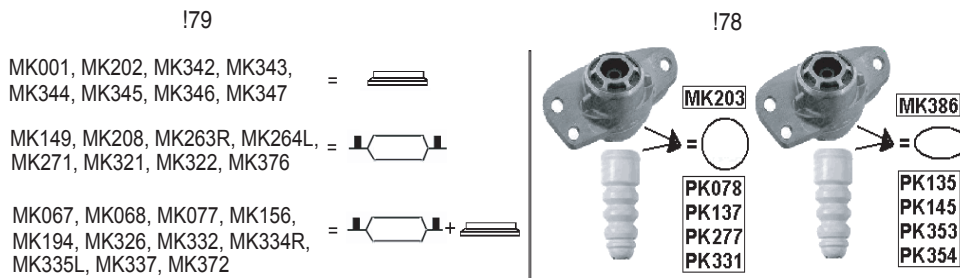

OESPECTRUM	REFLEX	ORIGINAL			OESPECTRUM	REFLEX	ORIGINAL		
		ADVENTURE				ADVENTURE	LEVELING			

TIGUAN

1.4 TSi, 2.0 TFSi, 2.0 Tdi (+/-) 4-Motion (+/-) Blue Motion (+/-) Sport	11.07→	742248SP⁰	E7026		MK345 MK194 I79 PK163		376063SP⁰	E7813		MK203 PK137	

TOURAN

1.6, 1.6 FSi, 2.0 FSi, 1.9 TDi, 2.0 TDi (+) ND (+) SP (-)	2.03→ 4.10	742248SP⁰	E7026		MK345 MK194 I79 PK163		376052SP⁰	E1335	G2513	I78 MK203 MK386 PK145 PK331	
1.6, 1.6 FSi, 2.0 FSi, 1.9 TDi, 2.0 TDi (+) HD (-)	2.03→ 4.10	742249SP⁰	E7066		MK345 MK194 I79 PK163		376062SP⁰	E1339		MK386 PK145	
1.2 TSi, 1.4 TSi, 1.4 TSi Eco-Fuel, 1.6 TDi, 2.0 TDi (+) ND (+) SP (-)	5.10→	742248SP⁰	E7026		MK345 MK194 I79 PK163		376052SP⁰	E1335	G2513	I78 MK203 MK386 PK145 PK331	
1.2 TSi, 1.4 TSi, 1.4 TSi Eco-Fuel, 1.6 TDi, 2.0 TDi (+) HD (-)	5.10→	742249SP⁰	E7066		MK345 MK194 I79 PK163		376062SP⁰	E1339		MK386 PK145	

I79/I78

VOLVO

C 30

1.6, 1.8, 2.0, 2.4i, 1.6 D, 2.0 D	10.06→	742061SP⁰ 	E4642 (E4642R E4643L)	G8811 	MK282 PK156		376233SP⁰	E1342	G1234	MK376 PK184	
		742062SP⁰ 		G8812 							

C 70

2.4, 2.4i	3.06→	742061SP⁰ 	E4642 (E4642R E4643L)	G8811 	MK282 PK156					MK376 PK184	
		742062SP⁰ 		G8812 							

S 40, V 50

1.6, 1.8, 2.4, T 5, 1.6 D, 2.0 D, D 5 (=) (4 x 2) (+/-) Comfort, Sport, Dynamic	1.04→ 12	742061SP⁰ 	E4642 (E4642R E4643L)	G8811 	MK282 PK156		376233SP⁰	E1342	G1234	I36 MK376 PK184	
		742062SP⁰ 		G8812