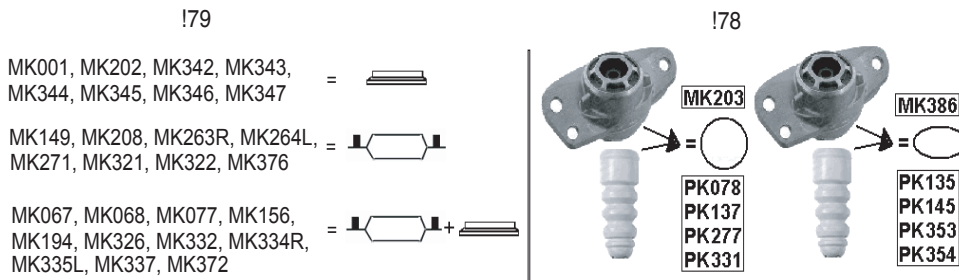

MONROE	OESPECTRUM	REFLEX	ORIGINAL			OESPECTRUM	REFLEX	ORIGINAL		
		ADVENTURE					ADVENTURE	LEVELING		

!79/!78