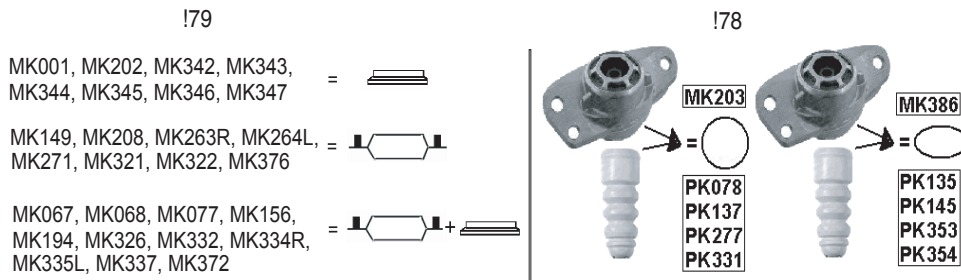

MONROE		REFLEX		ORIGINAL	i	C	REFLEX		ORIGINAL	i	C
		OESPECTRUM	ADVENTURE	ADVENTURE	LEVELING								
4-Motion (+) HD	5.99 → 5.05	742055SP⁰	E4947		MK344 MK077 I79 PK076				376060SP⁰	E1262			
4-Motion (+) SP	5.99 → 5.05	742055SP⁰	E4947		MK344 MK077 I79 PK076				376055SP⁰	E1261	G1236		

BORA

4-Motion (+) ND	5.99 → 5.05	742055SP⁰	E4947		MK344 MK077 I79 PK076				376055SP⁰	E1261	G1236		
4-Motion (+) HD	5.99 → 5.05	742055SP⁰	E4947		MK344 MK077 I79 PK076				376060SP⁰	E1262			
4-Motion (+) SP	5.99 → 5.05	742055SP⁰	E4947		MK344 MK077 I79 PK076				376055SP⁰	E1261	G1236		

EOS

1.4, 1.6, 2.0, 3.2, 2.0 D (-)	5.06 →	742248SP⁰	E7026		MK345 PK163 MK194 I79					E1341		MK203 PK078	

FOX

1.2, 1.4, 1.4 Tdi (-) CrossFox	4.05 →	742052SP⁰	E4997	16451	MK345 MK156 I79 PK012				376036SP⁰	E1308		MK118 PK095	

I79/I78

GOLF IV

1.4, 1.6 (+) ND (-) 4-Motion	10.97 → 04		E4373	G16264	MK344 MK077 I79 PK076				376225SP⁰	E1221	23890	MK118 PK078	
1.8, 1.8 Turbo GTi, 2.0, 2.3, 1.9 SDi, 1.9 TDi (+) ND (-) 4-Motion	10.97 → 04		E4593	16731	MK344 MK077 I79 PK076				376225SP⁰	E1221	23890	MK118 PK078	
(+) SP (-) 4-Motion	10.97 → 04		E4858		MK344 MK077 I79 PK076				376226SP⁰	E1222		MK118 PK078	
4-Motion (+) ND → ch.no. 1J-X-800 000	11.98 → 5.99		E4593	16731	MK344 MK077 I79 PK076				376055SP⁰	E1261	G1236		
4-Motion (+) HD → ch.no. 1J-X-800 000	11.98 → 5.99		E4858		MK344 MK077 I79 PK076				376060SP⁰	E1262			
4-Motion (+) SP → ch.no. 1J-X-800 000	11.98 → 5.99		E4858		MK344 MK077 I79 PK076				376055SP⁰	E1261	G1236