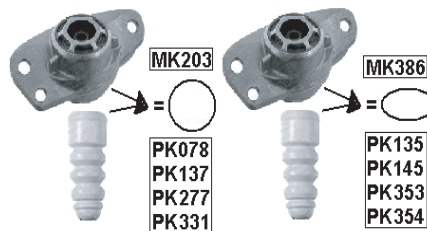

MONROE	OESPECTRUM	REFLEX ADVENTURE	ORIGINAL			OESPECTRUM	REFLEX ADVENTURE	ORIGINAL LEVELING		

SUPERB (3T4, 3T5)

1.4, 1.8, 2.0, 1.6 D, 1.9 D, 2.0 D (=) (4 x 2) (=) (4 x 4) (+) ND	3.08→	742242SP⁰	E7031	16498	MK345 MK194 !79 PK163		376082SP⁰	E1357	G1057	MK203 PK137	
1.8, 3.6 V 6, 2.0 D (=) (4 x 2) (=) (4 x 4) (+) SP	3.08→	742247SP⁰	E7030		MK345 MK194 !79 PK163		376082SP⁰	E1357	G1057	MK203 PK137	

YETI

1.2, 1.4, 1.8, 1.6 TDi, 2.0 TDi (+) ND (=) (4 x 2) (=) (4 x 4)	05.09→	742244SP⁰	E7029	G16496	MK345 MK194 !79 PK163		376053SP⁰	E1337	23979	MK203 PK137	
1.2, 1.4, 1.8, 1.6 TDi, 2.0 TDi (+) HD (=) (4 x 2) (=) (4 x 4)	05.09→	742243SP⁰	E7028	G16495	MK345 MK194 !79 PK163					MK203 PK137	

VOLKSWAGEN

NEW BEETLE, NEW BEETLE CABRIOLET

1.4, 1.6, 1.8 T, 2.0, 2.3 V 5, 1.9 TDi (-) HD (-) USA (-) MEX	98→ 10		E4858		MK344 MK077 !79 PK076		376226SP⁰	E1222		MK118 PK078	

!79/!78

!79

- MK001, MK202, MK342, MK343, MK344, MK345, MK346, MK347 =
- MK149, MK208, MK263R, MK264L, MK271, MK321, MK322, MK376 =
- MK067, MK068, MK077, MK156, MK194, MK326, MK332, MK334R, MK335L, MK337, MK372 =

!78