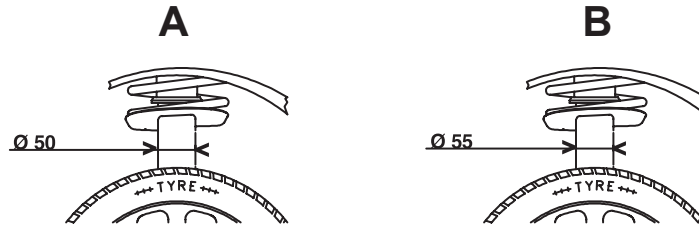

MONROE	OESPECTRUM	REFLEX ADVENTURE	ORIGINAL	i	C	OESPECTRUM	REFLEX ADVENTURE	ORIGINAL LEVELING	i	C					
	1.6, 1.6 FSi, 2.0 FSi, 2.0 TFSi, 7.05→ 8.12 1.9 TDi, 2.0 TDi (+) SP	<u>742250SP⁰</u>	E7052				!64 Ø 50mm (A) MK345 MK194 !79 PK163				<u>376068SP⁰</u>	E1351		MK203 PK277	
	<u>742251SP⁰</u>	E7053		!64 Ø 55mm (B) MK345 MK194 !79 PK163											

!64

TOLEDO II (1M2)

1.4, 1.6, 1.9 SDi (+) ND	4.99→ 5.06		E4373	G16264	MK344 MK077 !79 PK076		<u>376225SP⁰</u>	E1221	23890	MK118 PK078	
1.8, 2.3, 1.9 TDi (+) ND (-) 1.8 Turbo (-) 2.8 V 6	4.99→ 5.06		E4858		MK344 MK077 !79 PK076		<u>376225SP⁰</u>	E1221	23890	MK118 PK078	
1.6, 1.8, 2.3, 1.9 TDi (+) SP (-) 1.8 Turbo	4.99→ 5.06		E4858		MK344 MK077 !79 PK076		<u>376226SP⁰</u>	E1222		MK118 PK078	

TOLEDO III (5P2)

1.6, 2.0 FSi, 1.9 TDi, 2.0 TDi (+) ND	4.04→ 07.12	<u>742250SP⁰</u>	E7052		!64 Ø 50mm (A) MK345 MK194 !79 PK163		<u>376053SP⁰</u>	E1337	23979	MK203 PK277	
		<u>742251SP⁰</u>	E7053		!64 Ø 55mm (B) MK345 MK194 !79 PK163						
1.6, 2.0 FSi, 1.9 TDi, 2.0 TDi (+) SP	4.04→ 07.12	<u>742250SP⁰</u>	E7052		!64 Ø 50mm (A) MK345 MK194 !79 PK163		<u>376068SP⁰</u>	E1351		MK203 PK277	
		<u>742251SP⁰</u>	E7053		!64 Ø 55mm (B) MK345 MK194 !79 PK163						

TOLEDO IV (NH)

1.2 TSI, 1.2 MPI, 1.4 TSI, 1.6 MPI, 1.6 SRÉ, 1.4 TDi, 1.6 Tdi (+) ND	07.12→	<u>742036SP⁰</u>	E7091	G8109	MK344 !79 MK077 PK076				<u>G1239⁰</u>	MK118 PK078	

MC... =   MK... =   PK... =

SEAT