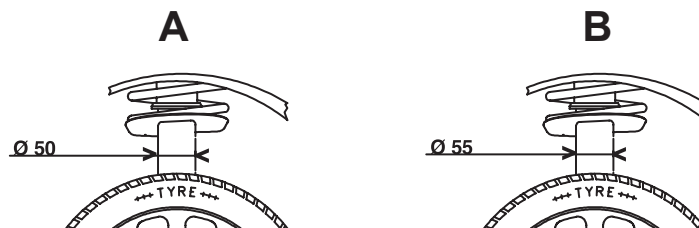

MONROE	OESPECTRUM	REFLEX	ORIGINAL			OESPECTRUM	REFLEX	ORIGINAL		
		ADVENTURE					ADVENTURE	LEVELING		

!79/!78

9.3

1.8 t, 2.0 t, 2.0 T	03→	742104SP⁰	E7022 (E7022R E7023L)	G8290	MK342 MC112 MK208 PK318 !79		E1329	
		742105SP⁰		G8291	MK342 MC112 MK208 PK318 !79			

SEAT

ALTEA, ALTEA XL

1.6, 2.0 FSi, 2.0 TFSi, 1.9 TDi, 6.04→ 2.0 TDi (+) ND	742250SP⁰	E7052	!64 Ø 50mm (A)		376053SP⁰	E1337	!78 MK203 MK386 PK319			
	742251SP⁰	E7053							!64 Ø 55mm (B)	
1.6, 2.0 FSi, 1.9 TDi, 2.0 TDi 6.04→ (+) SP	742250SP⁰	E7052	!64 Ø 50mm (A)		376068SP⁰	E1351	MK203 PK319			
	742251SP⁰	E7053							!64 Ø 55mm (B)	

!64

EXEO, EXEO ST

1.6, 1.8, 2.0 TFSi, 2.0 TDi (+) ND	3.09→	376005SP⁰	E2053	26665	MK207 PK175		376007SP⁰	E1355	G1055	MK297 PK137	
1.6, 1.8, 2.0 TFSi, 2.0 TDi (+) SP	3.09→		E2067		MK207 PK175		376008SP⁰	E1356		MK297 PK137	
1.6, 1.8, 2.0 TFSi, 2.0 TDi (+) HD	3.09→	376006SP⁰	E2055		MK207 PK175		376009SP⁰	E1285		MK297 PK137